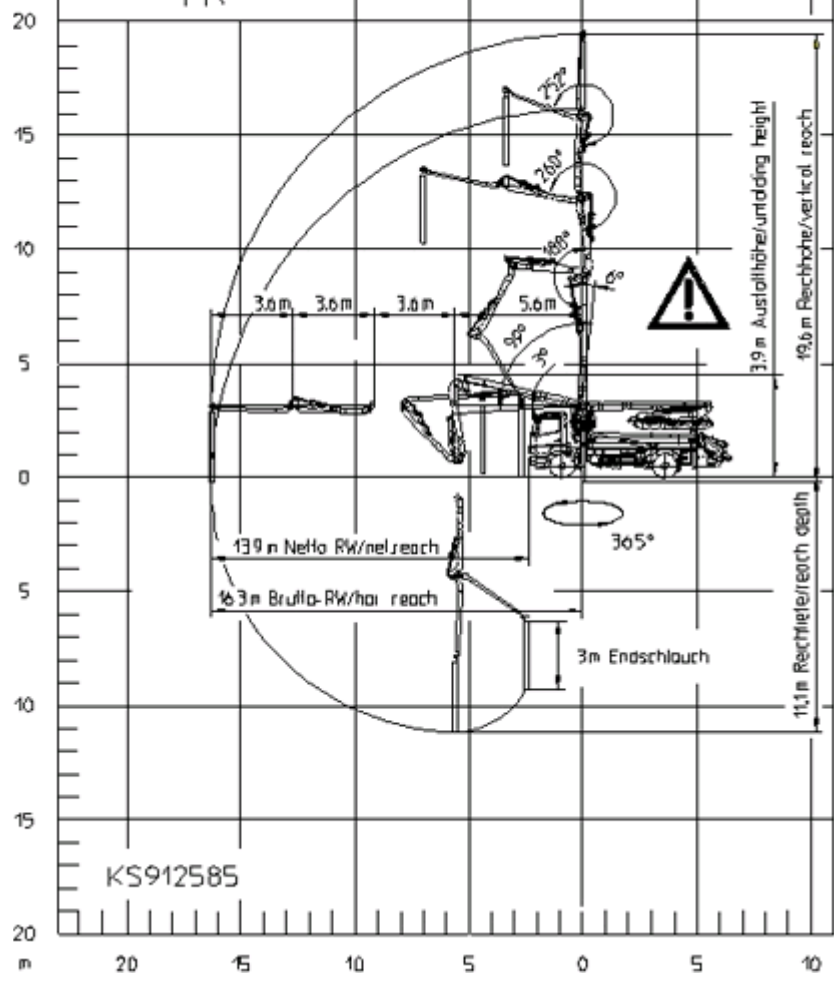

M20-4 ZR
TR

KS912585